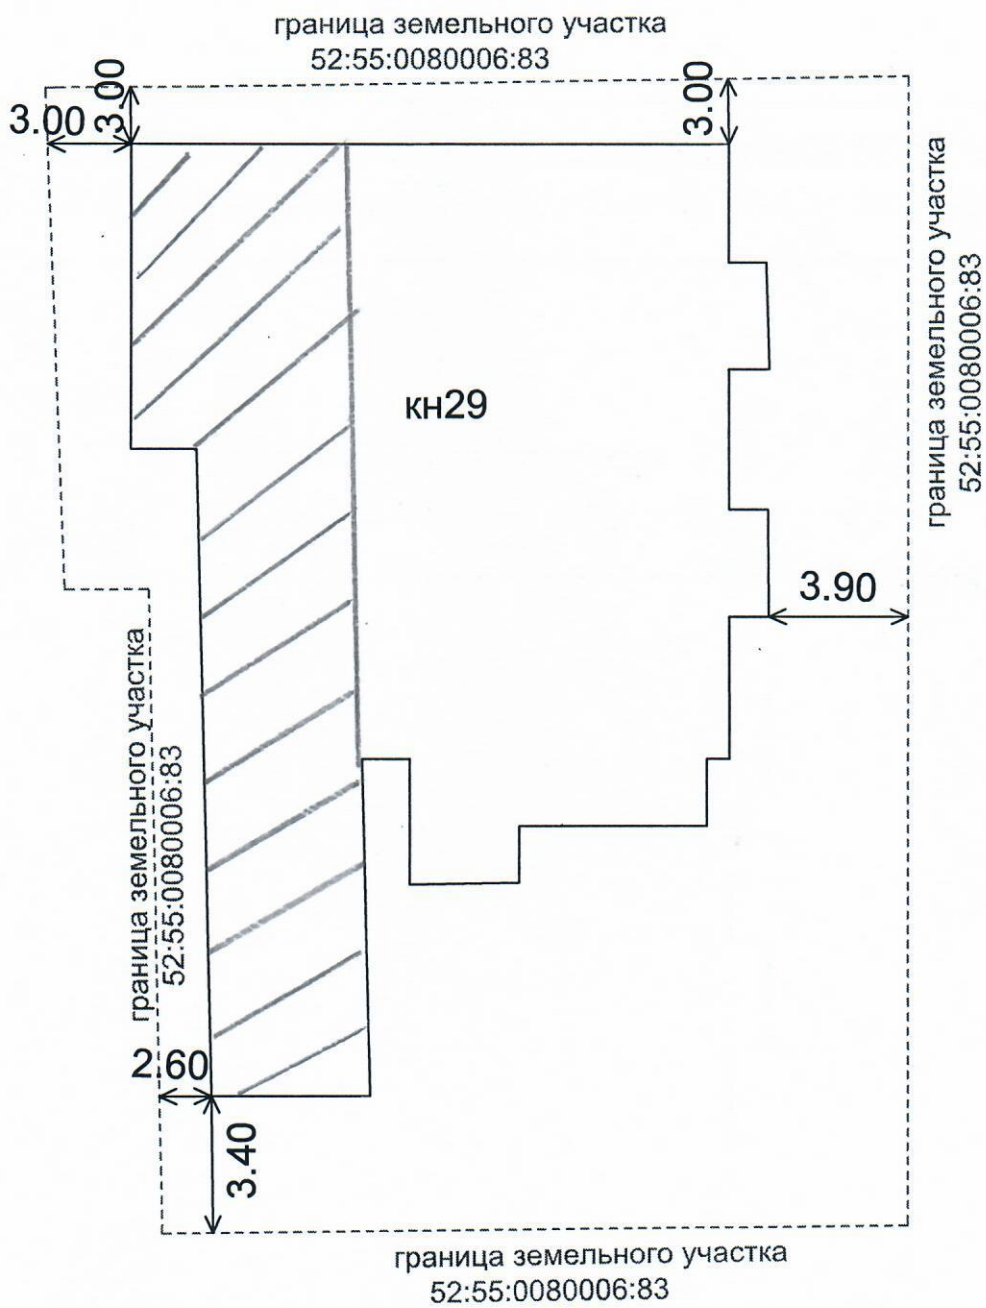

Схема застройки земельного участка с КН 52:55:0080006:83 по адресу: Нижегородская обл., с.Дивеево, ул.Строителей, д.29

М 1:250